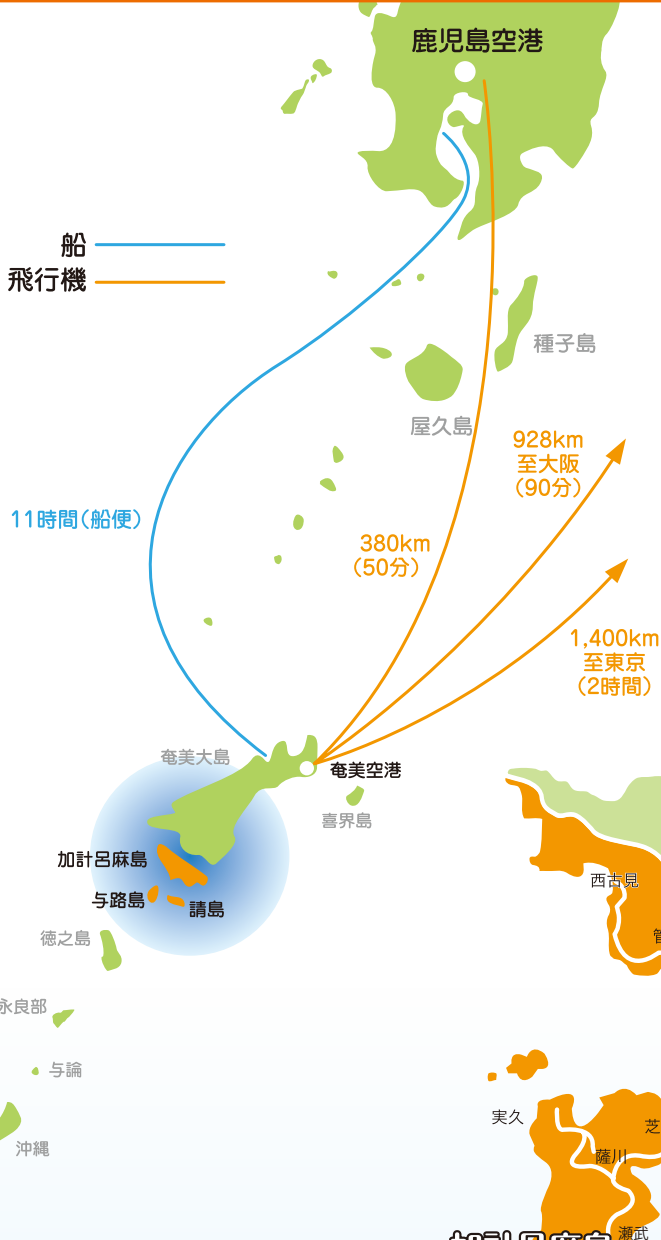

島内の交通手段のご案内

空ルート

※空港から瀬戸内町へのバス便は各航空便に連動しています。(直行便・経由便あり)

海ルート

★奄美・カケロマ・ウケ・ヨロ あまくまあっぽでい! 2011 イベント位置図