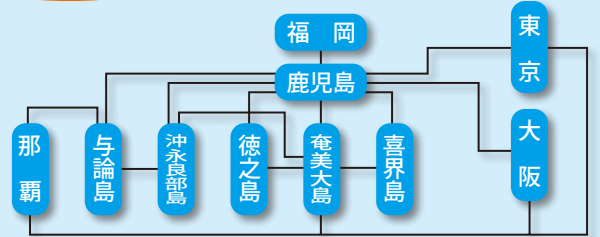

島内の交通手段のご案内

空ルート

※空港から瀬戸内町へのバス便は各航空便に連動しています。(直行便・経由便あり)

海ルート

★奄美・カケロマ・ウケ・ヨロ あまくまあっぽでい! 2011 イベント位置図