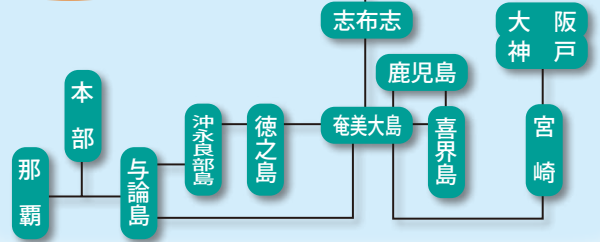

島内の交通手段のご案内

空ルート

※空港から瀬戸内町へのバス便は各航空便に連動しています。(直行便・経由便あり)

海ルート

★奄美・カケロマ・ウケ・ヨロ あまくまあっぽでい! 2011 イベント位置図