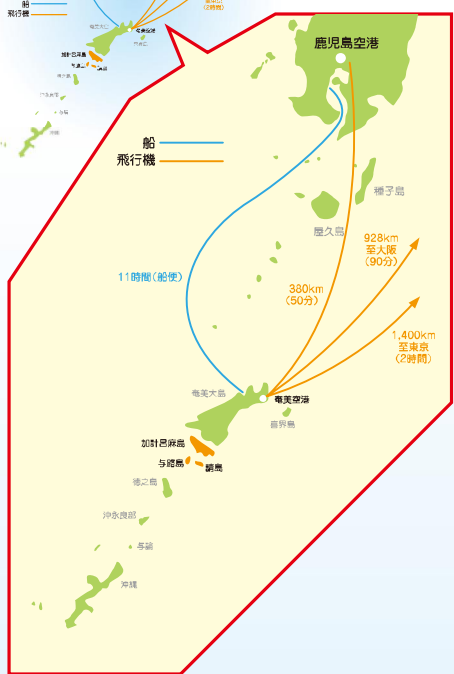

島内の交通手段のご案内

空ルート

※空港から瀬戸内町へのバス便は各航空便に連動しています。
(直行便・経由便あり)

海ルート

★ 奄美大島・加計呂麻島 あっぽでい! 2012 イベント位置図