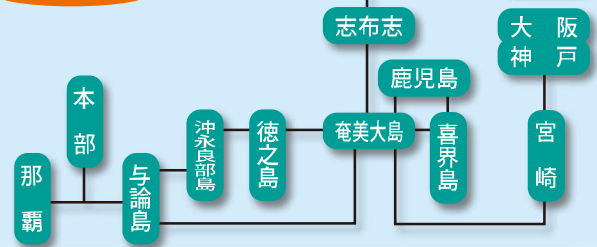

島内の交通手段のご案内

空ルート

※空港から瀬戸内町へのバス便は各航空便に連動しています。
(直行便・経由便あり)

海ルート

★ 奄美大島・加計呂麻島 あっぽでい! 2012 イベント位置図