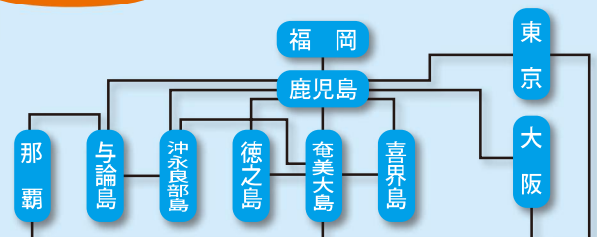

島内の交通手段のご案内

空ルート

※空港から瀬戸内町へのバス便は各航空便に連動しています。
(直行便・経由便あり)

海ルート

★ 奄美大島・加計呂麻島 あっぽでい! 2012 イベント位置図