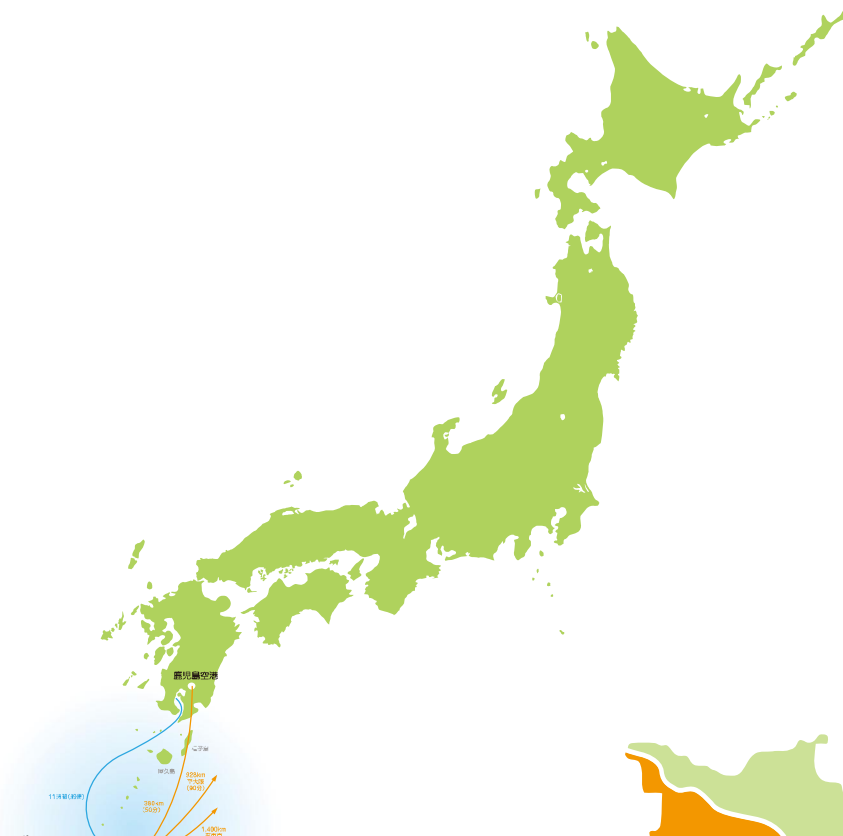

島内の交通手段のご案内

空ルート

※空港から瀬戸内町へのバス便は各航空便に連動しています。
(直行便・経由便あり)

海ルート

★ 奄美大島・加計呂麻島 あっぽでい! 2012 イベント位置図